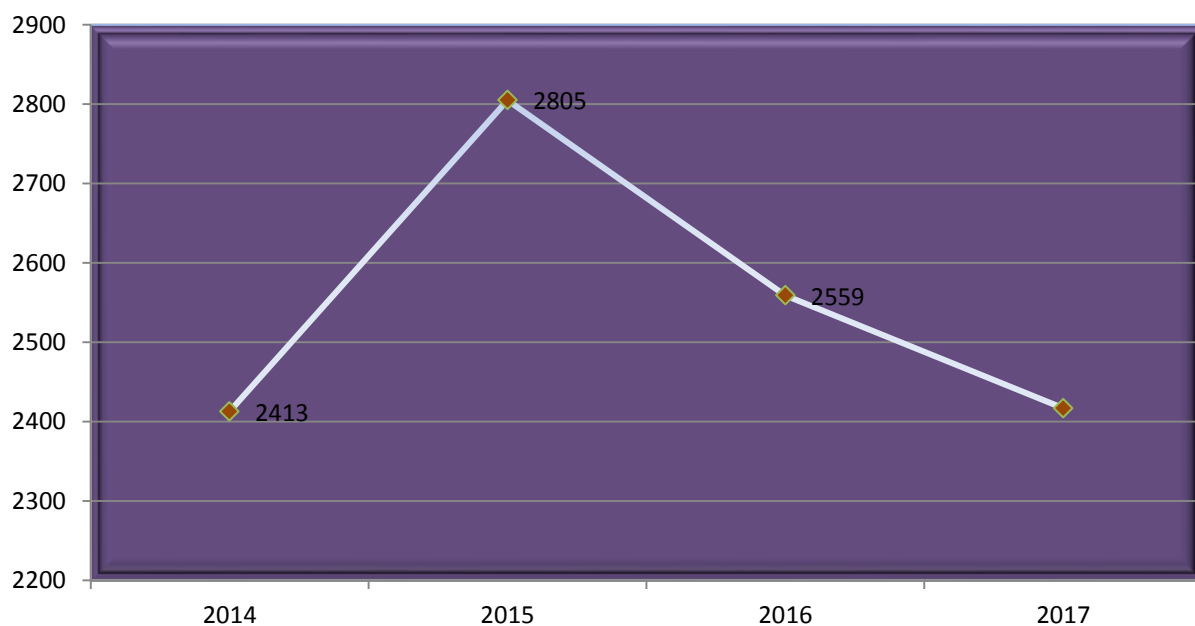

**TABEL PERKEMBANGAN PENGUNJUNG RUANG BACA FTP  
MULAI TAHUN 2014 S/D TAHUN 2017**

NO	TAHUN	THP	TEP	TIP	LUAR FTP	JUMLAH PENGUNJUNG
1	2014	5805	2413	3311	310	11839
2	2015	7333	2805	4893	147	15178
3	2016	6508	2559	6539	85	15691
4	2017	5355	2417	5963	50	13785

**GRAFIK PERKEMBANGAN PENGUNJUNG RUANG  
BACA - FTP  
MULAI TAHUN 2014 S/D TAHUN 2017**

**GRAFIK PERKEMBANGAN PENGUNJUNG RUANG  
BACA *JURUSAN THP*  
MULAI TAHUN 2014 S/D TAHUN 2017**

**GRAFIK PERKEMBANGAN PENGUNJUNG  
RUANG BACA *JURUSAN TEP*  
MULAI TAHUN 2014 S/D TAHUN 2017**

**GRAFIK PERKEMBANGAN PENGUNJUNG  
RUANG BACA *JURUSAN TIP*  
MULAI TAHUN 2014 S/D TAHUN 2017**

**GRAFIK PERKEMBANGAN PENGUNJUNG  
RUANG BACA *DARI LUAR FTP*  
MULAI TAHUN 2014 S/D TAHUN 2017**