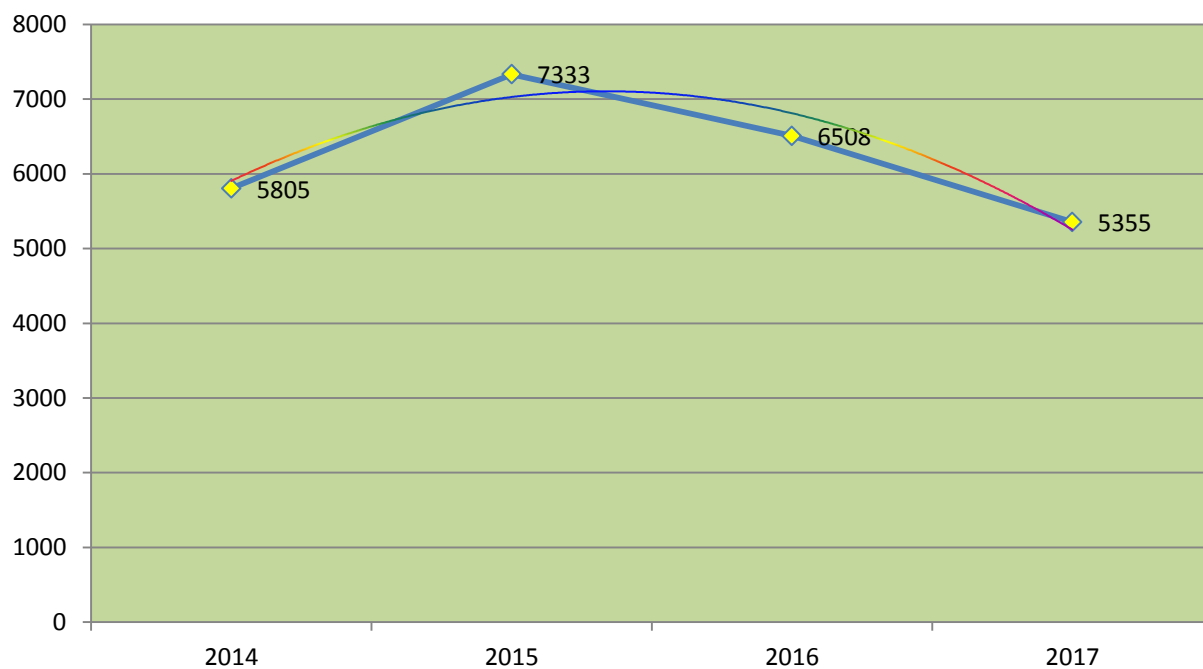

**TABEL PERKEMBANGAN PENGUNJUNG RUANG BACA FTP  
MULAI TAHUN 2014 S/D TAHUN 2017**

NO	TAHUN	THP	TEP	TIP	LUAR FTP	JUMLAH PENGUNJUNG
1	2014	5805	2413	3311	310	11839
2	2015	7333	2805	4893	147	15178
3	2016	6508	2559	6539	85	15691
4	2017	5355	2417	5963	50	13785

**GRAFIK PERKEMBANGAN PENGUNJUNG RUANG  
BACA - FTP  
MULAI TAHUN 2014 S/D TAHUN 2017**

**GRAFIK PERKEMBANGAN PENGUNJUNG RUANG  
BACA *JURUSAN THP*  
MULAI TAHUN 2014 S/D TAHUN 2017**

**GRAFIK PERKEMBANGAN PENGUNJUNG  
RUANG BACA *JURUSAN TEP*  
MULAI TAHUN 2014 S/D TAHUN 2017**

**GRAFIK PERKEMBANGAN PENGUNJUNG  
RUANG BACA *JURUSAN TIP*  
MULAI TAHUN 2014 S/D TAHUN 2017**

**GRAFIK PERKEMBANGAN PENGUNJUNG  
RUANG BACA *DARI LUAR FTP*  
MULAI TAHUN 2014 S/D TAHUN 2017**