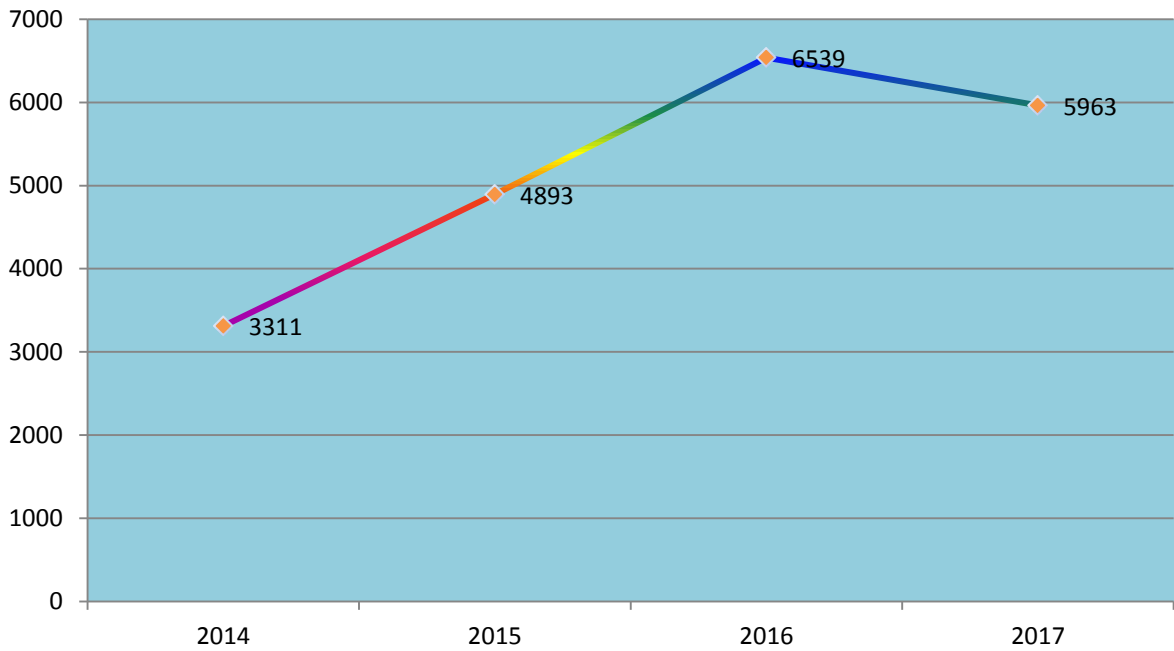

**TABEL PERKEMBANGAN PENGUNJUNG RUANG BACA FTP  
MULAI TAHUN 2014 S/D TAHUN 2017**

NO	TAHUN	THP	TEP	TIP	LUAR FTP	JUMLAH PENGUNJUNG
1	2014	5805	2413	3311	310	11839
2	2015	7333	2805	4893	147	15178
3	2016	6508	2559	6539	85	15691
4	2017	5355	2417	5963	50	13785

**GRAFIK PERKEMBANGAN PENGUNJUNG RUANG  
BACA - FTP  
MULAI TAHUN 2014 S/D TAHUN 2017**

**GRAFIK PERKEMBANGAN PENGUNJUNG RUANG  
BACA *JURUSAN THP*  
MULAI TAHUN 2014 S/D TAHUN 2017**

**GRAFIK PERKEMBANGAN PENGUNJUNG  
RUANG BACA *JURUSAN TEP*  
MULAI TAHUN 2014 S/D TAHUN 2017**

**GRAFIK PERKEMBANGAN PENGUNJUNG  
RUANG BACA *JURUSAN TIP*  
MULAI TAHUN 2014 S/D TAHUN 2017**

**GRAFIK PERKEMBANGAN PENGUNJUNG  
RUANG BACA *DARI LUAR FTP*  
MULAI TAHUN 2014 S/D TAHUN 2017**