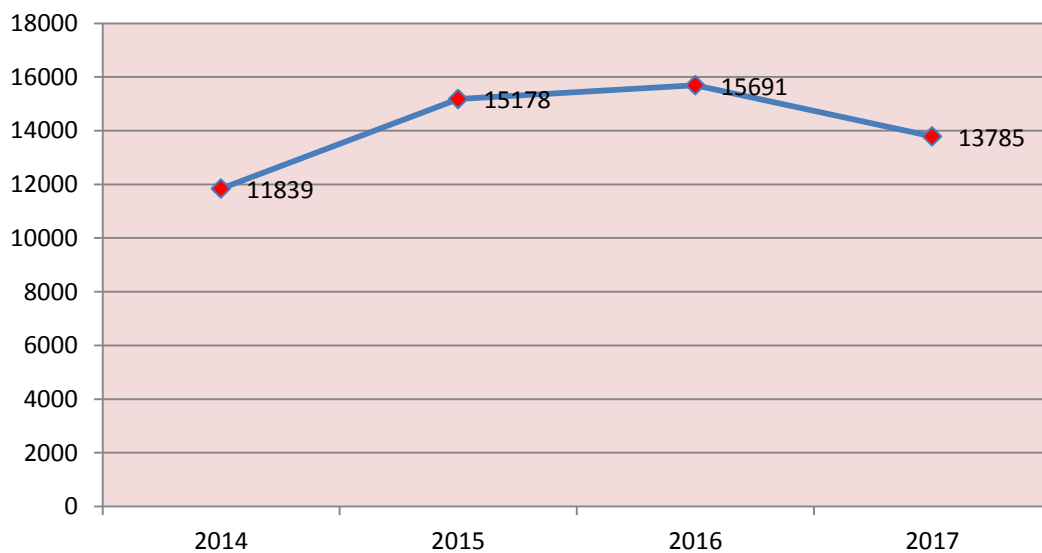

**TABEL PERKEMBANGAN PENGUNJUNG RUANG BACA FTP  
MULAI TAHUN 2014 S/D TAHUN 2017**

NO	TAHUN	THP	TEP	TIP	LUAR FTP	JUMLAH PENGUNJUNG
1	2014	5805	2413	3311	310	11839
2	2015	7333	2805	4893	147	15178
3	2016	6508	2559	6539	85	15691
4	2017	5355	2417	5963	50	13785

**GRAFIK PERKEMBANGAN PENGUNJUNG RUANG  
BACA - FTP  
MULAI TAHUN 2014 S/D TAHUN 2017**

**GRAFIK PERKEMBANGAN PENGUNJUNG RUANG  
BACA *JURUSAN THP*  
MULAI TAHUN 2014 S/D TAHUN 2017**

**GRAFIK PERKEMBANGAN PENGUNJUNG  
RUANG BACA *JURUSAN TEP*  
MULAI TAHUN 2014 S/D TAHUN 2017**

**GRAFIK PERKEMBANGAN PENGUNJUNG  
RUANG BACA *JURUSAN TIP*  
MULAI TAHUN 2014 S/D TAHUN 2017**

**GRAFIK PERKEMBANGAN PENGUNJUNG  
RUANG BACA *DARI LUAR FTP*  
MULAI TAHUN 2014 S/D TAHUN 2017**